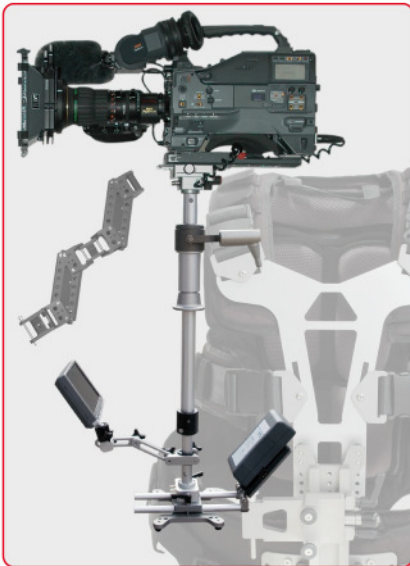

PRO CN

- Max. Kameragewicht bis zu 8,0 kg
- Neuentwickelte Weste mit Winkel- und Höhenverstellung der Federarmaufnahme
- Side-2-Side Modul PRO (zur Feineinstellung)
- Spezielle Power Block Anschlüsse (für Video und Strom)
- Monitorhalter PRO und 7" LCD Monitor
- Werkzeuglose Klemmung am Gimbel
- Teleskopierbarer Post PRO

PRO

- Max. Kameragewicht bis zu 5,0 kg
- Neuentwickelte Weste mit Winkel- und Höhenverstellung der Federarmaufnahme
- Side-2-Side Modul PRO (zur Feineinstellung)
- Spezielle Power Block Anschlüsse (für Video und Strom)
- Monitorhalter PRO und 7" LCD Monitor
- Werkzeuglose Klemmung am Gimbel
- Teleskopierbarer Post PRO

DYNAMIC

- Max. Kameragewicht bis zu 5,0 kg
- Neuentwickelte Weste mit Winkelverstellung der Federarmaufnahme
- Side-2-Side Modul GO
- Videokabel verläuft im Post
- Monitorhalter DYNAMIC und 7" LCD Monitor
- Teleskopierbarer Post

LIGHT

- Max. Kameragewicht bis zu 3,5 kg
- Neuentwickelte Weste mit Winkelverstellung der Federarmaufnahme
- Side-2-Side module GO
- Teleskopierbarer Post