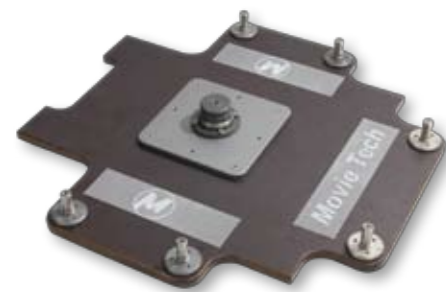

Dollies

Accessories Zubehör

Item No. Art. Nr. 7510-4000

Platform for CD5 Dolly
Plattform für den CD5 Dolly

Item No. Art. Nr. 7530-3000

Platform for CD6 Dolly
Plattform für den CD6 Dolly

Item No. Art. Nr. 8530-0 Item No. Art. Nr. 2135-0 Item No. Art. Nr. 2134-0/2133-0/2132-0/2131-0/2130-0