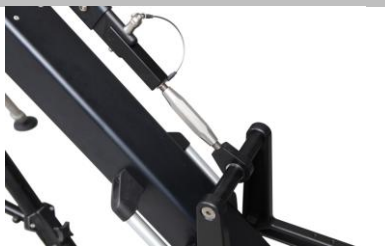

# JIB 100

**...das Allroundtalent**

**Neu !**

- **Tragkraft bis zu 20kg**
- **nur 19kg Eigengewicht**
- **für ein breites Spektrum an Camcordern geeignet**
- **kurze Aufbauzeiten, kleines Packmaß**
- **ermöglicht kreative Perspektivenschwenks**

Variabler Feintrimmer

Nivellierung Krankopf

## Ein leichter und flexibler Jib.

Der Jib 100 ist sehr vielseitig einsetzbar und für ein breites Spektrum an Camcordern geeignet. Wie das gesamte ABC Products-Equipment ist er auf ein sehr kleines Packmaß reduzierbar und kann dadurch optimal transportiert werden. Gleichzeitig ist er in wenigen Augenblicken aufgebaut. Zur Ausstattung gehört eine integrierte horizontale und vertikale Bremse sowie ein Feintrimmer, durch den sich die Gewichtsnivellierung stufenlos und exakt ausführen lässt. Außerdem verfügt der Jib 100 über eine Euromountaufnahme am Krankopf, welche den Anschluss einer Vielzahl von Zubehör wie beispielsweise einem Remote Head ermöglicht. Die Kranstütze kann auf allen Stativen mit Kugelschale von 100 bis 150mm Durchmesser montiert werden (optional mit Adapter auf Euromount erhältlich).

Dazu gehören:

**Schwebestative** (HandyMan) handgeführt oder körpergestützt für die verschiedenen Kameragewichte. **Leichtkräne** mit unterschiedlichen Längen, vom Consumer-Modell bis zum Profi-Gerät mit Remote-Head. **Leichter Dolly** mit Spursystem.